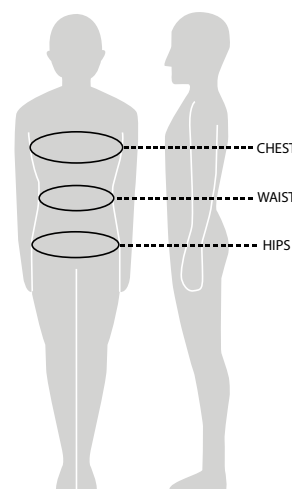

**Junior's body measurements**

Size	122/128	134/140	146/152	158/164
Age	7-8	9-10	11-12	13-14
Chest	64	70	76	82
Waist	58	61	64	67
Hip	69	75	82	87
Inseam	59	66	71,5	77
Sleeve Length	45	50	54,5	59