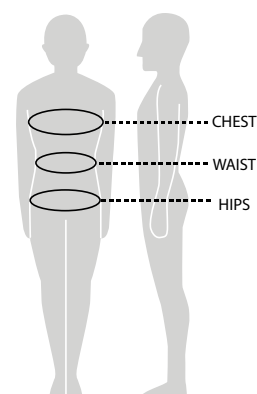

**Junior's body measurements**

Size	122/128	134/140	146/152	158/164
Age	7-8	9-10	11-12	13-14
Chest	64	70	76	82
Waist	58	61	64	67
Hip	69	75	82	87
Inseam	59	66	71,5	77
Sleeve Length	45	50	54,5	59