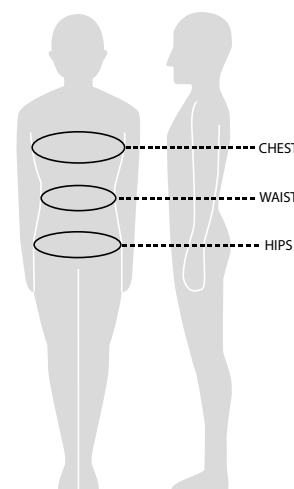

Men's body measurements

Size	S	M	L	XL	XXL
Chest	92	100	108	116	124
Waist	80	88	96	106	116
Hip	94	102	110	116	122
Inseam	81	83	84	85	87
Sleeve Length	61	63	64,5	65,5	66,5

Junior's body measurements

Size	122/128	134/140	146/152	158/164
Age	7-8	9-10	11-12	13-14
Chest	64	70	76	82
Waist	58	61	64	67
Hip	69	75	82	87
Inseam	59	66	71,5	77
Sleeve Length	45	50	54,5	59