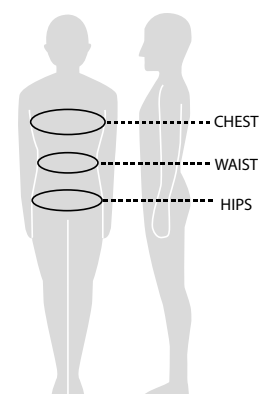

Men's body measurements

Size	S	M	L	XL	XXL
Chest	92	100	108	116	124
Waist	80	88	96	106	116
Hip	94	102	110	116	122
Inseam	81	83	84	85	87
Sleeve Length	61	63	64,5	65,5	66,5

Junior's body measurements

Size	122/128	134/140	146/152	158/164
Age	7-8	9-10	11-12	13-14
Chest	64	70	76	82
Waist	58	61	64	67
Hip	69	75	82	87
Inseam	59	66	71,5	77
Sleeve Length	45	50	54,5	59