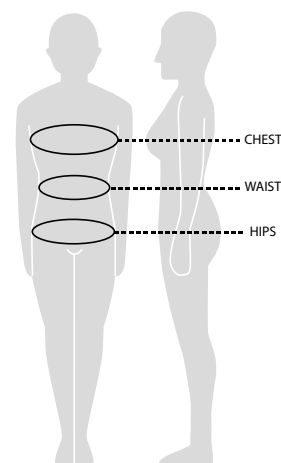

Men's body measurements

Size	S	M	L	XL	XXL
Chest	92	100	108	116	124
Waist	80	88	96	106	116
Hip	94	102	110	116	122
Inseam	81	83	84	85	87
Sleeve Length	61	63	64,5	65,5	66,5

Junior's body measurements

Size	122/128	134/140	146/152	158/164
Age	7-8	9-10	11-12	13-14
Chest	64	70	76	82
Waist	58	61	64	67
Hip	69	75	82	87
Inseam	59	66	71,5	77
Sleeve Length	45	50	54,5	59